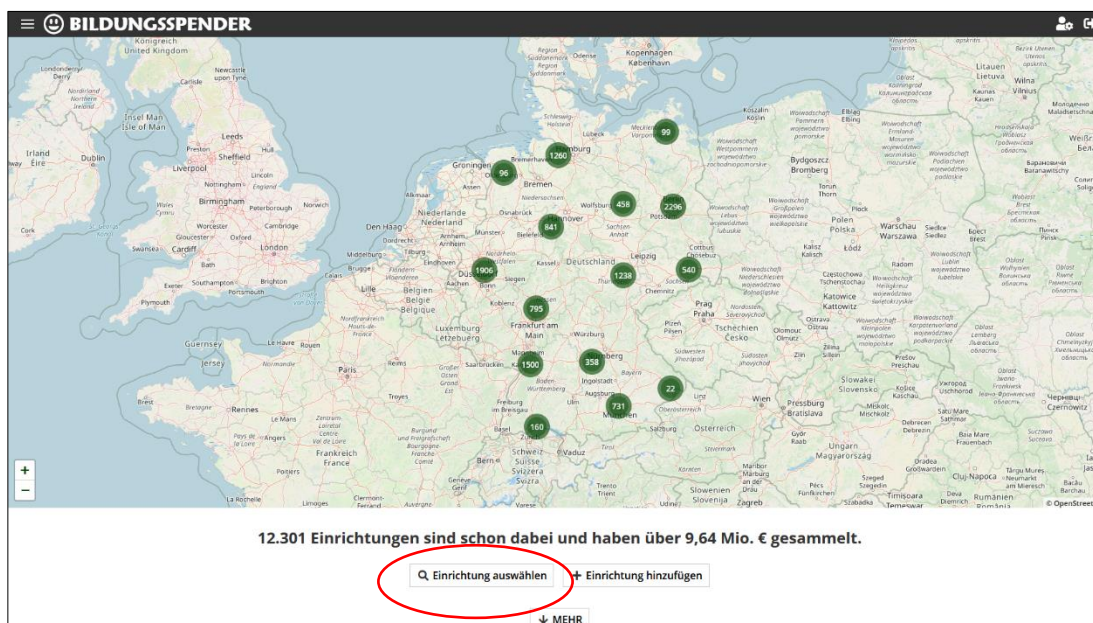

Bildungsspender.de

Anleitung zur Nutzung der Website www.bildungsspender.de/kdw-hst

INFO! Eine Anmeldung bzw. Registrierung auf der Website ist nicht nötig.

Organisation finden – Kreisdiakonisches Werk Stralsund

Gehen Sie direkt über den Link www.bildungsspender.de/kdw-hst und Sie haben unseren Verein schon vorausgewählt.

Wenn Sie jedoch den Link nicht mehr wissen, haben Sie auch die Möglichkeit nach unserem Verein zu suchen. Klicken Sie auf „Einrichtung auswählen“ (s. nachfolgendes Bild).